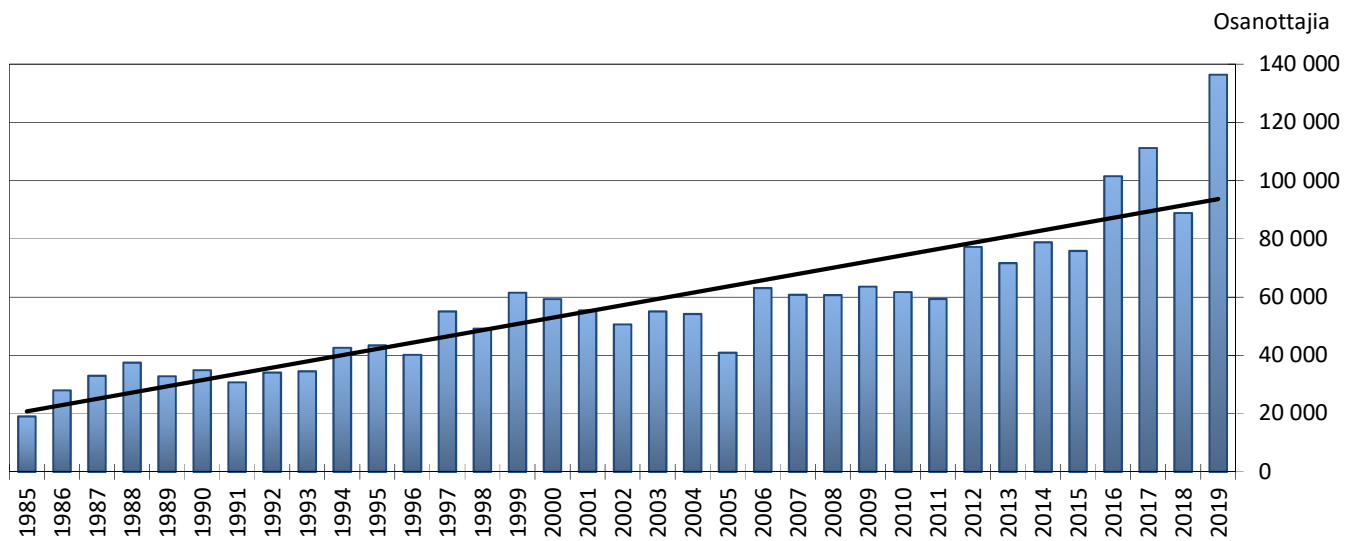

Finland Convention Bureau

Kansainvälisten kongressien osanottajamäärien kehitys Suomessa 1985-2019

	Osanottajia	<i>Muutos ed. vuoteen</i>	<i>Muutos% ed.vuoteen</i>
2019	136 413	47 531	53 %
2018	88 882	-22 306	-20 %
2017	111 188	9 674	10 %
2016	101 514	25 668	34 %
2015	75 846	-2 988	-4 %
2014	78 834	7 137	10 %
2013	71 697	-5 525	-7 %
2012	77 222	17 832	30 %
2011	59 390	-2 326	-4 %
2010	61 716	-1 884	-3 %
2009	63 600	2 890	5 %
2008	60 710	-90	0 %
2007	60 800	-2 300	-4 %
2006	63 100	22 200	54 %
2005	40 900	-13 300	-25 %
2004	54 200	-900	-2 %
2003	55 100	4 500	9 %
2002	50 600	-4 800	-9 %
2001	55 400	-3 900	-7 %
2000	59 300	-2 200	-4 %
1999	61 500	12 300	25 %
1998	49 200	-5 900	-11 %
1997	55 100	14 900	37 %
1996	40 200	-3 200	-7 %
1995	43 400	800	2 %
1994	42 600	8 100	23 %
1993	34 500	400	1 %
1992	34 100	3 400	11 %
1991	30 700	-4 200	-12 %
1990	34 900	2 100	6 %
1989	32 800	-4 700	-13 %
1988	37 500	4 500	14 %
1987	33 000	5 000	18 %
1986	28 000	9 000	47 %
1985	19 000		