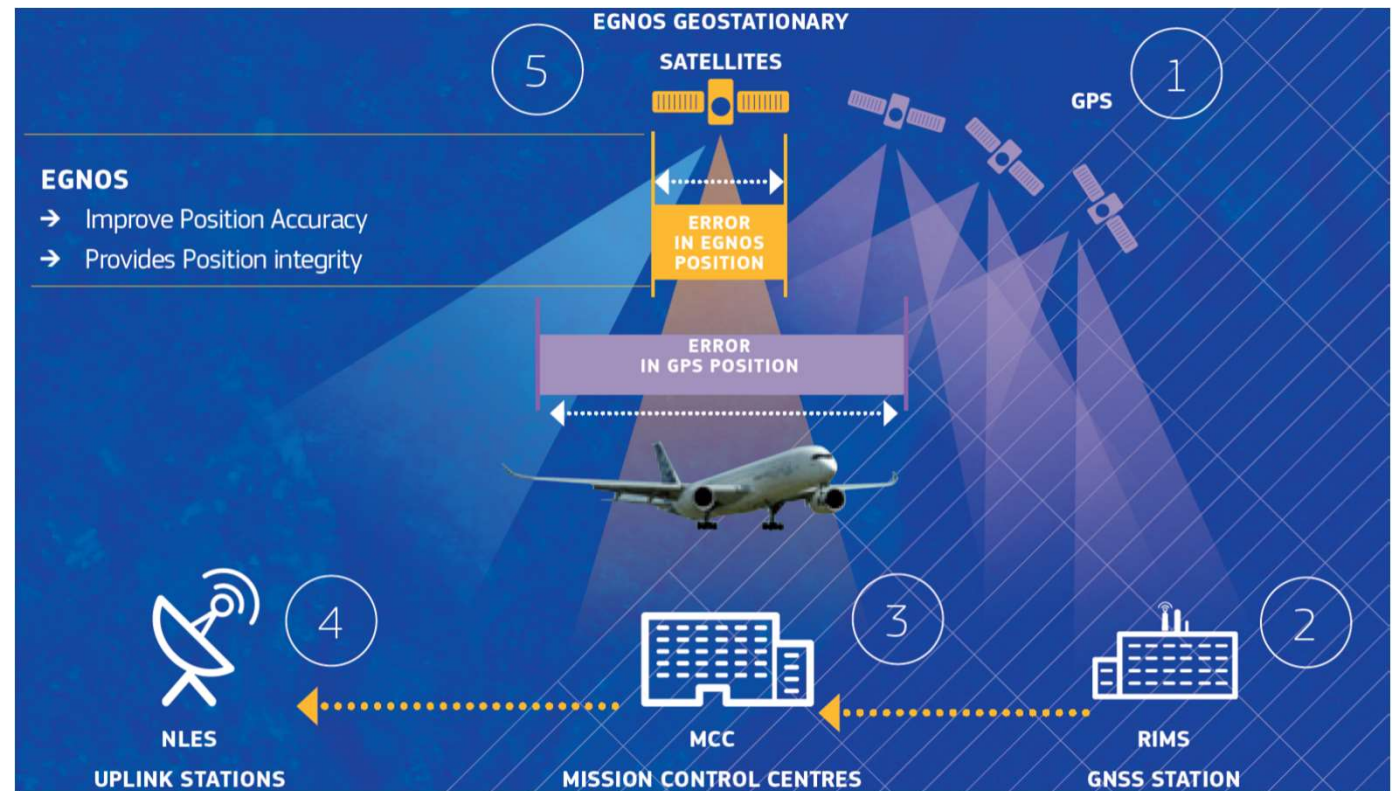

EGNOS - European Geostationary Navigation Overlay Service

- Palvelut tulleet saataville vuosina 2009–12
  - Avoin palvelu
  - Tietojen jakopalvelu EDAS
  - Ihmishengen turvaava palvelu SoL (NPA, APV-I, LPV-200)
- Tarkkuus 1–2 m (H) ja 2–4 m (V)