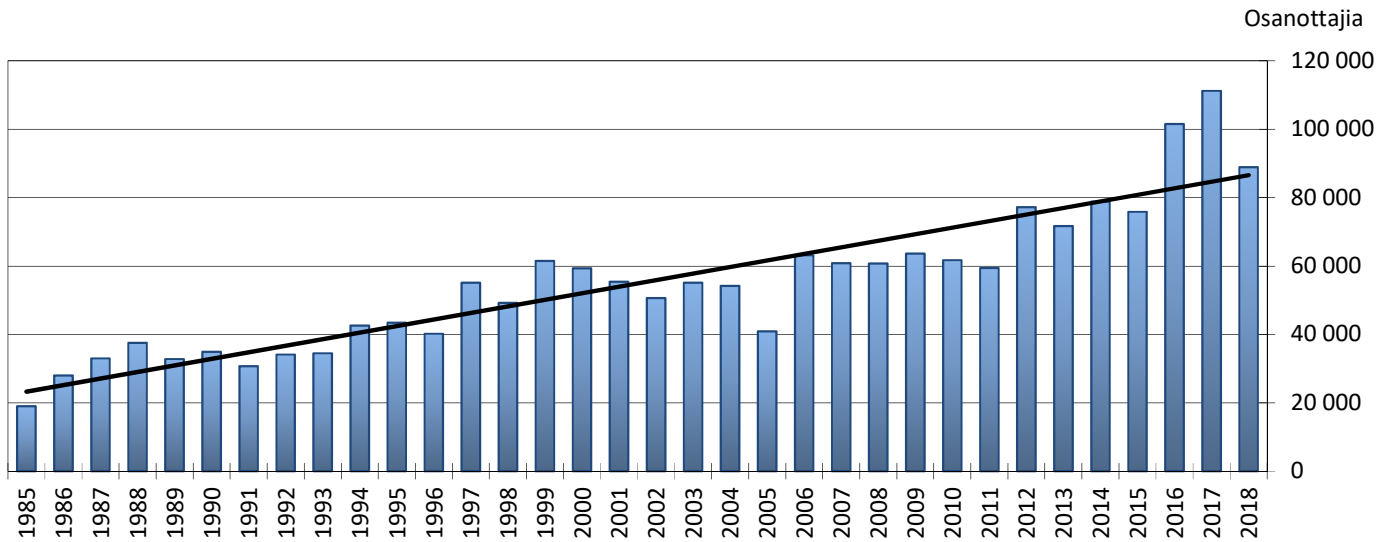

Finland Convention Bureau

Kansainvälisten kongressien osanottajamäärien kehitys Suomessa 1985-2018

	Osanottajia	<i>Muutos ed. vuoteen</i>	<i>Muutos% ed.vuoteen</i>
2018	88 882	-22 306	-20 %
2017	111 188	9 674	10 %
2016	101 514	25 668	34 %
2015	75 846	-2 988	-4 %
2014	78 834	7 137	10 %
2013	71 697	-5 525	-7 %
2012	77 222	17 832	30 %
2011	59 390	-2 326	-4 %
2010	61 716	-1 884	-3 %
2009	63 600	2 890	5 %
2008	60 710	-90	0 %
2007	60 800	-2 300	-4 %
2006	63 100	22 200	54 %
2005	40 900	-13 300	-25 %
2004	54 200	-900	-2 %
2003	55 100	4 500	9 %
2002	50 600	-4 800	-9 %
2001	55 400	-3 900	-7 %
2000	59 300	-2 200	-4 %
1999	61 500	12 300	25 %
1998	49 200	-5 900	-11 %
1997	55 100	14 900	37 %
1996	40 200	-3 200	-7 %
1995	43 400	800	2 %
1994	42 600	8 100	23 %
1993	34 500	400	1 %
1992	34 100	3 400	11 %
1991	30 700	-4 200	-12 %
1990	34 900	2 100	6 %
1989	32 800	-4 700	-13 %
1988	37 500	4 500	14 %
1987	33 000	5 000	18 %
1986	28 000	9 000	47 %
1985	19 000		